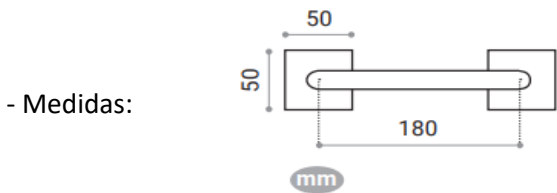

FICHA TÉCNICA: 761 65 SERIE MINERVA MANILLON CON ROSETA

CARACTERÍSTICAS

- Juego manillones Minerva con roseta cuadrada
- Manillón fabricado en Zamak de alta calidad. Para puertas interiores de paso y entradas de uso residencial y público.
- Incluye fijaciones para su instalación.